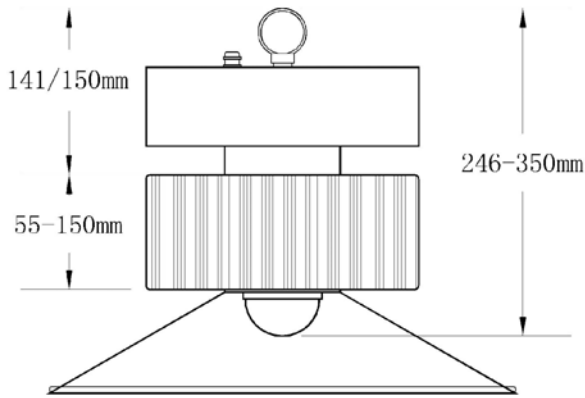

LÁMPARA DE CAMPANA LED AURORA							
Código	HBA-80A	HBA-100A	HBA-130A	HBA-160A	HBA-200A	HBA-250A	HBA-300A
Potencia LEDs	72W	90W	117W	144W	180W	225W	270 W
Potencia del Sistema	80W	100W	130W	160W	200W	250W	300 W
Flujo lumínico	9600 lm	12000 lm	15600 lm	19200 lm	24000 lm	30000 lm	36000 lm
Voltaje de entrada	120-277V (UL) /220-240V (ENEC)						
Driver	Philips Xitanium (UL) / (ENEC)						
Dimming	0-10V/ DALI						
Ángulo de Haz	45° AI/PC , 90° / 120°AL Reflector						
Temperatura de Color	3000K -5700K						
Vida útil	> 50000 h						
Protección contra ingreso	IP40, IP65						
CRI	Ra 75-80						
Factor de Potencia	>0.95						
THD	<10%						
Tratamiento Superficial	Anodizado						
Temperatura de Operación	-40°C ~ 50°C						
Ahorro de energía	hasta 75%						
Dimensiones (luminaria)	Φ283mm*300mm (cuerpo de la lámpara)						
Dimensiones (reflectores)	Φ420mm*252mm (45° PC Reflector/AI Reflector, rosca Φ142mm)						
	Φ500mm*188mm (90°AI Reflector, rosca Φ142mm)						
	Φ500mm*138mm (120°AI Reflector, rosca Φ142mm)						
Peso (kg)	9.5						
Garantía	3 ó 5 años						
Certificates	TUV, CE, SAA, RoHS						

Curvas Fotométricas.

45°

90°

120°

Dimensiones:

Height of heat sink varies from 55-150mm with different power