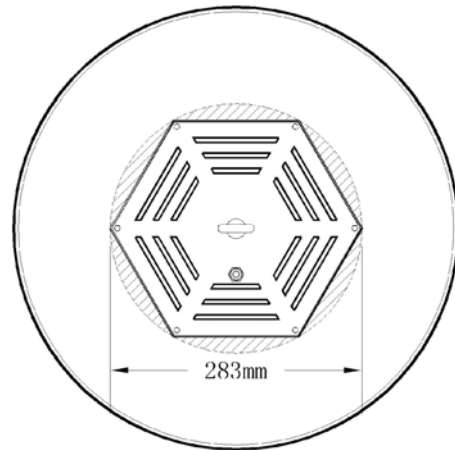

LÁMPARA DE CAMPANA LED AURORA							
Código	HBA-80A	HBA-100A	HBA-130A	HBA-160A	HBA-200A	HBA-250A	HBA-300A
Potencia LEDs	72W	90W	117W	144W	180W	225W	270 W
Potencia del Sistema	80W	100W	130W	160W	200W	250W	300 W
Flujo lumínico	9600 lm	12000 lm	15600 lm	19200 lm	24000 lm	30000 lm	36000 lm
Voltaje de entrada	120-277V (UL) /220-240V (ENEC)						
Driver	Philips Xitanium (UL) / (ENEC)						
Dimming	0-10V/ DALI						
Ángulo de Haz	45° AI/PC , 90° / 120°AL Reflector						
Temperatura de Color	3000K -5700K						
Vida útil	> 50000 h						
Protección contra ingreso	IP40, IP65						
CRI	Ra 75-80						
Factor de Potencia	>0.95						
THD	<10%						
Tratamiento Superficial	Anodizado						
Temperatura de Operación	-40°C ~ 50°C						
Ahorro de energía	hasta 75%						
Dimensiones (luminaria)	Φ283mm*300mm (cuerpo de la lámpara)						
Dimensiones (reflectores)	Φ420mm*252mm (45° PC Reflector/AI Reflector, rosca Φ142mm)						
	Φ500mm*188mm (90°AI Reflector, rosca Φ142mm)						
	Φ500mm*138mm (120°AI Reflector, rosca Φ142mm)						
Peso (kg)	9.5						
Garantía	3 ó 5 años						
Certificates	TUV, CE, SAA, RoHS						

Curvas Fotométricas.

45°

90°

120°

Dimensiones:

Height of heat sink varies from 55-150mm with different power