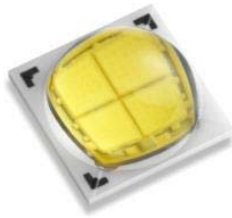

Aplicaciones Típicas.

Naves industriales | Almacenes | Casetas de cobro | Líneas de ensamblado | Plantas manufactureras | Garajes | Hangares | Aeropuertos | Estaciones de servicio | Talleres | Estaciones de mantenimiento | Estacionamientos | Anuncios espectaculares |

Puntos Clave de Competitividad.

LED Philips® LUXEON® Rebel M