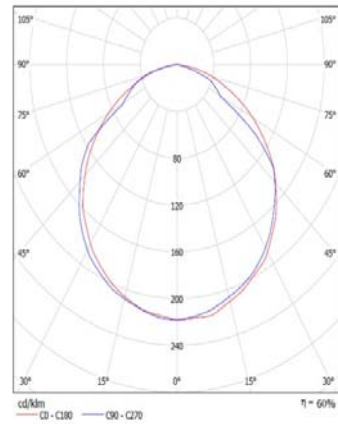

LÁMPARA DE CAMPANA LED AURORA							
Código	HBA-80A	HBA-100A	HBA-130A	HBA-160A	HBA-200A	HBA-250A	HBA-300A
Potencia LEDs	72W	90W	117W	144W	180W	225W	270 W
Potencia del Sistema	80W	100W	130W	160W	200W	250W	300 W
Flujo lumínico	9600 lm	12000 lm	15600 lm	19200 lm	24000 lm	30000 lm	36000 lm
Voltaje de entrada	120-277V (UL) /220-240V (ENEC)						
Driver	Philips Xitanium (UL) / (ENEC)						
Dimming	0-10V/ DALI						
Ángulo de Haz	45° AI/PC , 90° / 120°AL Reflector						
Temperatura de Color	3000K -5700K						
Vida útil	> 50000 h						
Protección contra ingreso	IP40, IP65						
CRI	Ra 75-80						
Factor de Potencia	>0.95						
THD	<10%						
Tratamiento Superficial	Anodizado						
Temperatura de Operación	-40°C ~ 50°C						
Ahorro de energía	hasta 75%						
Dimensiones (luminaria)	Φ283mm*300mm (cuerpo de la lámpara)						
Dimensiones (reflectores)	Φ420mm*252mm (45° PC Reflector/AI Reflector, rosca Φ142mm)						
	Φ500mm*188mm (90°AI Reflector, rosca Φ142mm)						
	Φ500mm*138mm (120°AI Reflector, rosca Φ142mm)						
Peso (kg)	9.5						
Garantía	3 ó 5 años						
Certificates	TUV, CE, SAA, RoHS						

Curvas Fotométricas.

45°

90°

120°

Dimensiones:

Height of heat sink varies from 55-150mm with different power