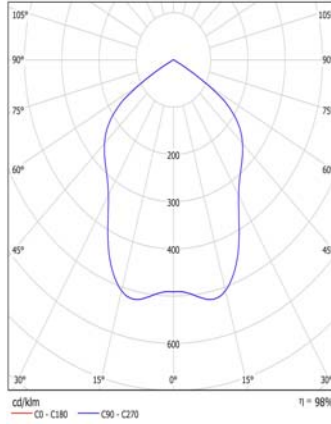

LÁMPARA DE CAMPANA LED AURORA							
Código	HBA-80A	HBA-100A	HBA-130A	HBA-160A	HBA-200A	HBA-250A	HBA-300A
Potencia LEDs	72W	90W	117W	144W	180W	225W	270 W
Potencia del Sistema	80W	100W	130W	160W	200W	250W	300 W
Flujo lumínico	9600 lm	12000 lm	15600 lm	19200 lm	24000 lm	30000 lm	36000 lm
Voltaje de entrada	120-277V (UL) /220-240V (ENEC)						
Driver	Philips Xitanium (UL) / (ENEC)						
Dimming	0-10V/ DALI						
Ángulo de Haz	45° AI/PC , 90° / 120°AL Reflector						
Temperatura de Color	3000K -5700K						
Vida útil	> 50000 h						
Protección contra ingreso	IP40, IP65						
CRI	Ra 75-80						
Factor de Potencia	>0.95						
THD	<10%						
Tratamiento Superficial	Anodizado						
Temperatura de Operación	-40°C ~ 50°C						
Ahorro de energía	hasta 75%						
Dimensiones (luminaria)	Φ283mm*300mm (cuerpo de la lámpara)						
Dimensiones (reflectores)	Φ420mm*252mm (45° PC Reflector/AI Reflector, rosca Φ142mm)						
	Φ500mm*188mm (90°AI Reflector, rosca Φ142mm)						
	Φ500mm*138mm (120°AI Reflector, rosca Φ142mm)						
Peso (kg)	9.5						
Garantía	3 ó 5 años						
Certificates	TUV, CE, SAA, RoHS						

Curvas Fotométricas.

45°

90°

120°

Dimensiones:

Height of heat sink varies from 55-150mm with different power