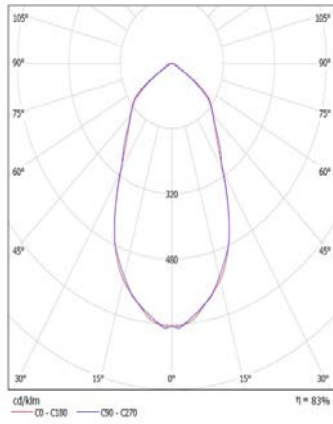

LÁMPARA DE CAMPANA LED AURORA							
Código	HBA-80A	HBA-100A	HBA-130A	HBA-160A	HBA-200A	HBA-250A	HBA-300A
Potencia LEDs	72W	90W	117W	144W	180W	225W	270 W
Potencia del Sistema	80W	100W	130W	160W	200W	250W	300 W
Flujo lumínico	9600 lm	12000 lm	15600 lm	19200 lm	24000 lm	30000 lm	36000 lm
Voltaje de entrada	120-277V (UL) /220-240V (ENEC)						
Driver	Philips Xitanium (UL) / (ENEC)						
Dimming	0-10V/ DALI						
Ángulo de Haz	45° AI/PC , 90° / 120°AL Reflector						
Temperatura de Color	3000K -5700K						
Vida útil	> 50000 h						
Protección contra ingreso	IP40, IP65						
CRI	Ra 75-80						
Factor de Potencia	>0.95						
THD	<10%						
Tratamiento Superficial	Anodizado						
Temperatura de Operación	-40°C ~ 50°C						
Ahorro de energía	hasta 75%						
Dimensiones (luminaria)	Φ283mm*300mm (cuerpo de la lámpara)						
Dimensiones (reflectores)	Φ420mm*252mm (45° PC Reflector/AI Reflector, rosca Φ142mm)						
	Φ500mm*188mm (90°AI Reflector, rosca Φ142mm)						
	Φ500mm*138mm (120°AI Reflector, rosca Φ142mm)						
Peso (kg)	9.5						
Garantía	3 ó 5 años						
Certificates	TUV, CE, SAA, RoHS						

Curvas Fotométricas.

45°

90°

120°

Dimensiones:

Height of heat sink varies from 55-150mm with different power